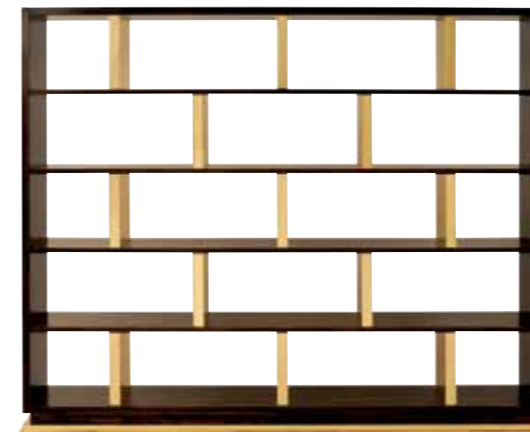

13. Bauernkasten
frühes 19. Jh., über Dorotheum marmorierte und bemalte Fichte
Zuschlag für 5000 Euro
nächste Auktion mit Bauernmöbeln: Dezember 2013

14. Birchburl
Josef Frank, 1957
für Svenskt Tenn
Birke und Ulme, 10 300 Euro

15. Miss Helen
Amy Somerville
Ziricoteurnier und poliertes Messing, 17 790 Euro

16. Lava Cabinet
Christophe Côme
über Cristina Grajales Gallery
Eisen und rot glasierter Lavastein, Preis auf Anfrage

17. Grand Light
Mathieu Gustafsson
für Grand
lackierte Birke mit Rattangeflecht, Höhe 190 cm
6800 Euro

8. Framed
Koenraad Ruys
für Moca
lackierte Holzfronten
Gestell aus Stahl
diverse Farbkombinationen
4565 Euro

9. Side to side
Pouenat
Stahl mit Kupferfinish und Holz, 4090 Euro

Fotos: Josh Perrini; Per Morten Abrahamssen; Dorotheum Wien; Pelter Cohen; Cristina Grajales Gallery; Peter Harper; Sebastian Neeb; André Rives; La Chance; Moca; Svenskt Tenn